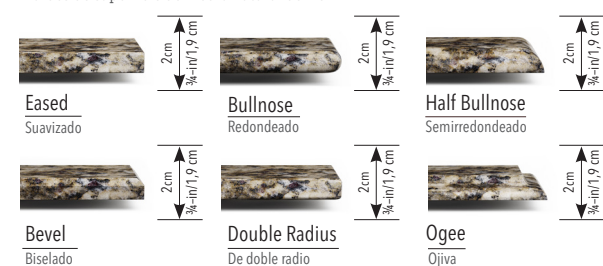

3cm Natural stone Surface Edges
Bordes de superficie de Piedra natural de 3 cm