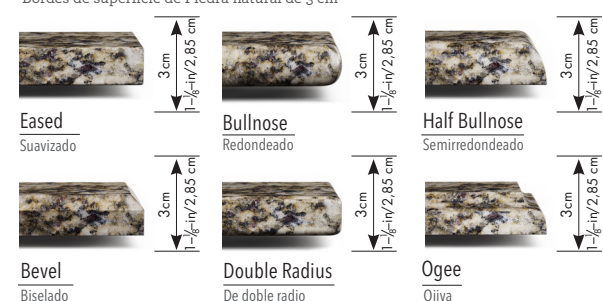

4cm Natural stone Surface Edges
Bordes de superficie de Piedra natural de 4 cm