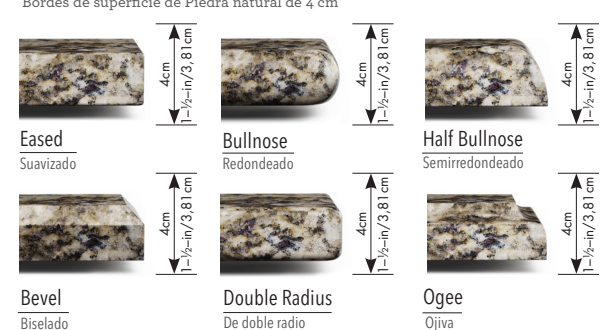

Edge images should be used for reference only as actual shape, size and availability will vary by market. Please see your kitchen specialist for more information.

Las imágenes de los bordes deben utilizarse solamente como referencia ya que el tamaño, la forma real y la disponibilidad varían según el mercado. Consulte a un especialista de cocinas para obtener más información.

EASY TO MAINTAIN & CLEAN
FÁCILES DE MANTENER Y LIMPIAR

STAIN RESISTANT
RESISTENTES A LAS MANCHAS

SCRATCH RESISTANT
RESISTENTES A LOS RAYADOS

HEAT RESISTANT
RESISTENTES AL CALOR

UNIQUE DESIGNS & PATTERNS
DISEÑOS Y PATRONES ÚNICOS

DOES NOT REQUIRE SEALING, CONDITIONING OR POLISHING
NO REQUIEREN SELLADO, ACONDICIONAMIENTO O PULIDO

30 YEAR TRANSFERABLE SEALANT WARRANTY
GARANTÍA DE SELLADOR TRANSFERIBLE DE 30 AÑOS

CLEAN AND SAFE COUNTERTOPS

VIRTUAL COUNTERTOP DESIGN SERVICES

allen + roth natural stone countertops marketed by Sage Surfaces, LLC

Sage Surfaces, LLC comercializa las cubiertas de piedra natural allen + roth

Reorder #
G266826

REV 5.2023

Free/Gratis

allen + roth

Natural Stone Countertops

Cubiertas de piedra natural